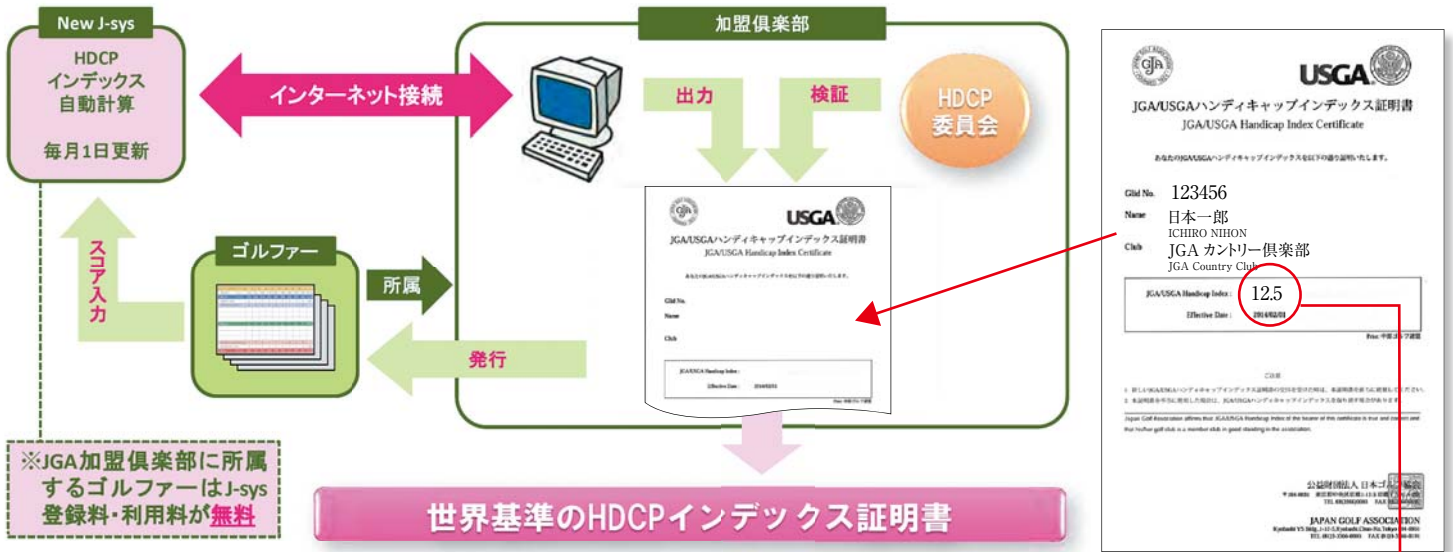

加盟倶楽部会員は、HDCPインデックスを無償で取得できます!

- ★ これ1枚あれば世界中で認められるゴルファー必携のIDカード
- ★ HDCPインデックスは米国をはじめ世界約60の国と地域で通用 (全米アマなどのエントリーにも公式に認められる)
- ★ ローマ字併記なので従来の国際HDCP証明書発行は不要
- ★ 毎月1回更新され、常に最新のHDCPインデックスを表示

## ティーインググラウンドによって自分のハンディキャップが決まります