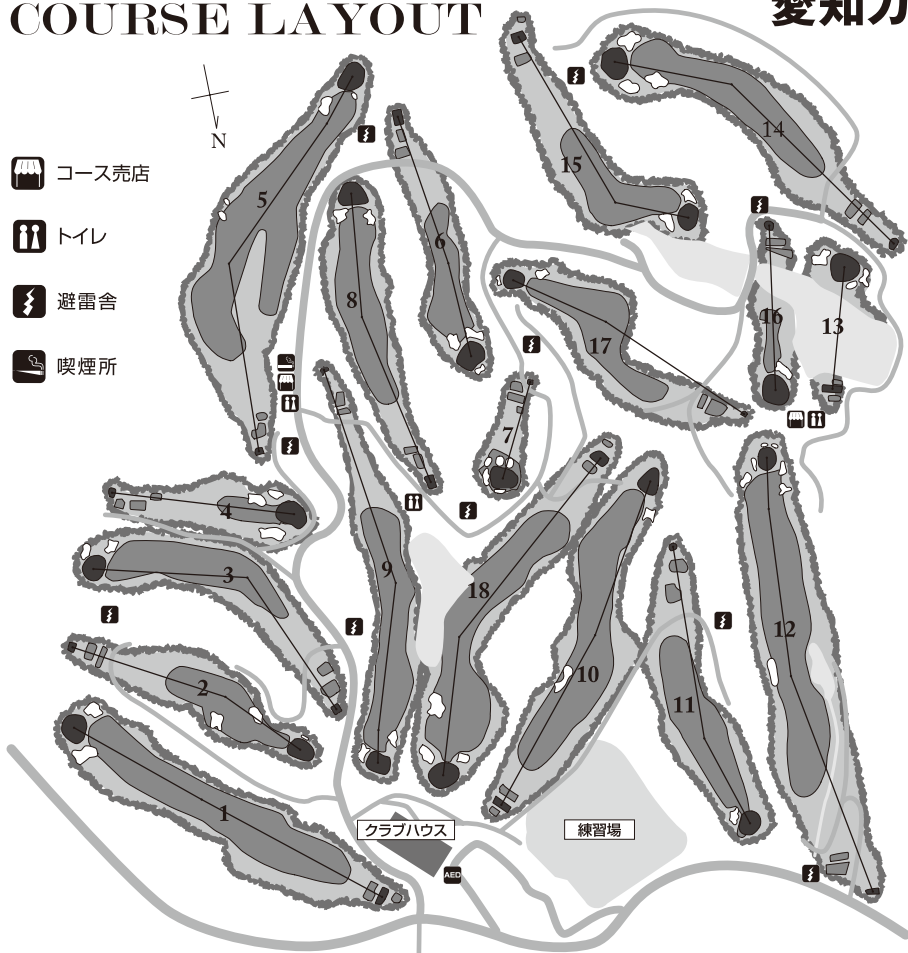

8/17 木

午前 7:30 スタート

予選ラウンド

第2日

8/18 金

午前 8:00 スタート (予定)

決勝ラウンド

最終日

第47回 中部オープンゴルフ選手権競技

COURSE LAYOUT

愛知カンツリー倶楽部 東山コース

中部オープンTV放送

東海テレビ 8月21日(月)

深夜25:05~26:00(予定)

ギャラリーの皆さまへのお願い

- 観戦は無料です。次の注意事項を厳守の上観戦して下さい。
- ◎コース内での観戦は、全ホール観戦可としますが、プレーエリア以外のラフ及び管理道路のみ可とし、プレーエリアとなるラフやフェアウェイ・グリーン・ティーインググラウンドへの立ち入りは禁止とします。
 - ◎観戦中は、カートや車の動きに充分注意して下さい。
 - ◎一般の方のクラブハウスへのご入場は可能ですが、レストラン等の利用については制限することもありますので予めご了承ください。
 - ◎場内におけるビデオムービーやカメラ・カメラ付携帯電話での撮影は、かたくお断りいたします。
 - ◎スタート後ホールアウトするまで、もしくはスタートまでの準備を行っている選手に話しかけないでください。
 - ◎選手のプレー中はお静かにお願いします。
 - ◎プレーエリアに近いかわり、コース内の携帯電話の使用は禁止です。また観戦中は、必ず携帯電話の電源を切るか、マナーモードにしてください。
 - ◎いかなる場所においても飛ばしてきたボールには触れないでください。
 - ◎観戦中の事故や怪我に対して応急処置はいたしますが、それ以上の補償はいたしません。打球の行方には充分ご注意ください。また怪我の予防のため帽子の着用をお願いします。
 - ◎雷の接近が予測される場合、競技中断の合図を競技委員・スタッフより連絡します。その場合クラブハウス・避難小屋などに退避してください。競技委員・スタッフが避難のための誘導をいたしますが、雷から身を守るのはご自身の責任であることを十分ご注意ください。
- ※その他の事項につきましてはゴルフ場内に掲げる注意文に従っていただきますようお願いいたします。以上の注意事項を守っていただけない場合や大会関係者の指示に従っていただけない場合は入場をお断りすることがあります。